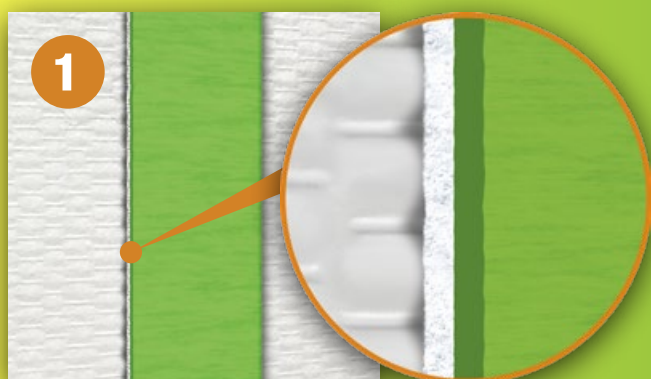

PATENTED

FROGTAPE

Keeps Paint Out. Keeps Lines Sharp.®

**BARVA NE PRODRE POD LEPILNI TRAK.
OSTRI BARVNI ROBOVI.**

PATENTED

FROGTAPE

Keeps Paint Out. Keeps Lines Sharp.®

| OBMOČJE UPORABE | FROGTAPE® | FROGTAPE® DELICATE |
|-------------------------|-----------|--------------------|
| Gladke stene | ✓ | ✓ |
| Rahlo hrapave stene | ✓ | |
| Občutljive podlage | | ✓ |
| Tapete | | ✓ |
| Suh barvni premaz | ✓ | |
| Sveže prepleškane stene | | ✓ |
| Neobdelan les | ✓ | |
| Obdelan les | | ✓ |

MULTI SURFACE

| MERE | EP* | ŠT. IZD. |
|----------------|-----|----------|
| 24 mm x 41,1 m | 14 | 631-00 |
| 36 mm x 41,1 m | 10 | 631-01 |

FROGTAPE® Multisurface se lepi srednje močno in je tako primeren za raznovrstne podlage, zlasti za gladke in rahlo hrapave podlage. Uporabna doba v notranjih prostorih je do 21 dni, na prostem pa do 7 dni.

DELICATE SURFACE

| MERE | EP* | ŠT. IZD. |
|----------------|-----|----------|
| 24 mm x 41,1 m | 14 | 631-34 |
| 36 mm x 41,1 m | 10 | 631-35 |

FROGTAPE® Delicate je izredno tanek papir »washi«, ki pa se ne trga. Je izredno fleksibilen in voljan. Zato je v kombinaciji z nizko močjo lepljenja izredno primeren za občutljive podlage. V notranjih prostorih in na prostem ga je mogoče odstraniti brez ostankov v do 60 dneh, pri tem pa je UV-obstojen.

Tako deluje tehnologija PaintBlock®!

FROGTAPE® je EN izdelek za VSE vrste uporabe – za NOTRANJE PROSTORE in NA PROSTEM

Samo FROGTAPE® vključuje patentirano tehnologijo PaintBlock®. Ta posebna mikropregrada je edinstvena in onemogoča, da bi barva stekla pod lepilni trak, ter tako zagotavlja popoln rezultat v primerjavi z običajnimi krep trakovi in trakovi »washi«.