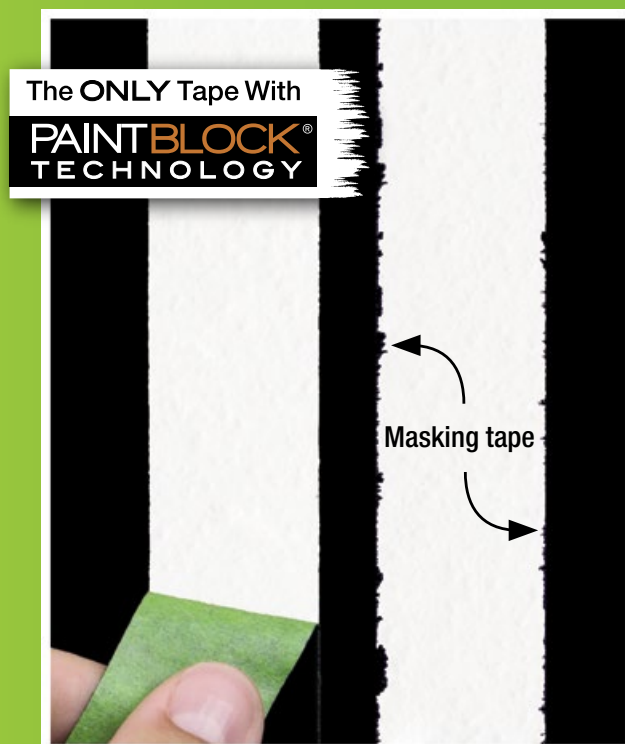

PATENTED

FROGTAPE

Keeps Paint Out. Keeps Lines Sharp.®

**BARVA NE PRODRE POD LEPILNI TRAK.
OSTRI BARVNI ROBOVI.**

PATENTED

FROGTAPE

Keeps Paint Out. Keeps Lines Sharp.®

| OBMOČJE UPORABE | FROGTAPE® | FROGTAPE® DELICATE |
|-------------------------|-----------|--------------------|
| Gladke stene | ✓ | ✓ |
| Rahlo hrapave stene | ✓ | |
| Občutljive podlage | | ✓ |
| Tapete | | ✓ |
| Suh barvni premaz | ✓ | |
| Sveže prepleškane stene | | ✓ |
| Neobdelan les | ✓ | |
| Obdelan les | | ✓ |

DELICATE SURFACE

| MERE | EP* | ŠT. IZD. |
|----------------|-----|----------|
| 24 mm x 41,1 m | 14 | 631-34 |
| 36 mm x 41,1 m | 10 | 631-35 |

FROGTAPE® Delicate je izredno tanek papir »washi«, ki pa se ne trga. Je izredno fleksibilen in voljan. Zato je v kombinaciji z nizko močjo lepljenja izredno primeren za občutljive podlage. V notranjih prostorih in na prostem ga je mogoče odstraniti brez ostankov v do 60 dneh, pri tem pa je UV-obstojen.

Tako deluje tehnologija PaintBlock®!

FROGTAPE® je EN izdelek za VSE vrste uporabe – za NOTRANJE PROSTORE in NA PROSTEM

Samo FROGTAPE® vključuje patentirano tehnologijo PaintBlock®. Ta posebna mikropregrada je edinstvena in onemogoča, da bi barva stekla pod lepilni trak, ter tako zagotavlja popoln rezultat v primerjavi z običajnimi krep trakovi in trakovi »washi«.

LEPLJENJE + PRITISKANJE

FROGTAPE® ima na lepilnih trakovih prašek PaintBlock®.

PREMAZOVANJE

Ko pride PaintBlock® v stik z barvo na vodni osnovi, se ustvari gel, ki predstavlja mikropregrado in preprečuje, da bi barva stekla pod trak.